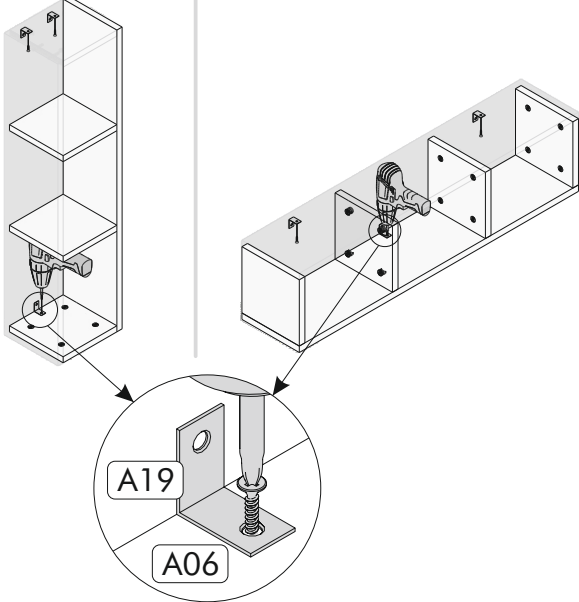

### AKSESUAR LİSTESİ / LIST OF ACCESSORY

Tanım / Code	Ebat / Dimension	Adet / Pieces	AKSESUAR LİSTESİ / LIST OF ACCESSORY		
01	90 x 18.5 x 1.8 cm	2	 x8	 x16	 x16
02	18.5 x 18.5 x 1.8 cm	4	 A01 Kavela	 A35 Mil	 A03 Gövde
			 x16	 x3	 x3
			 A09 Tapa	 A19 L Demiri	 A06 3.5x18
			 x3	 x3	
			 A18 Dübel	 A17 5x70	

01

02

03

DİKEY / VERTICAL

YATAY / HORIZONTAL

04

İŞARETLEME / MARKING

05