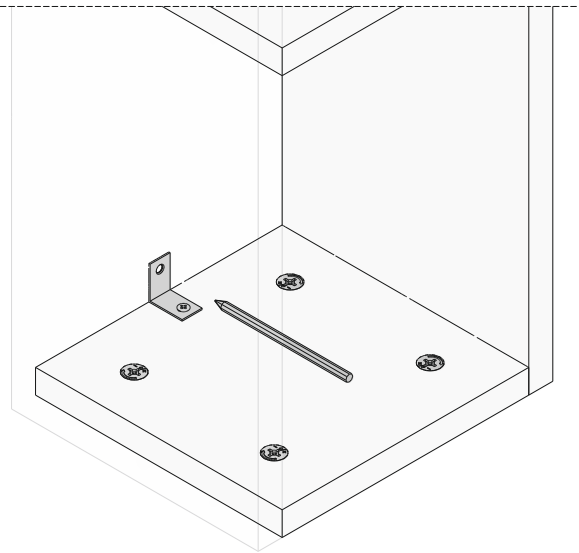

### AKSESUAR LİSTESİ / LIST OF ACCESSORY

Tanım / Code	Ebat / Dimension	Adet / Pieces	AKSESUAR LİSTESİ / LIST OF ACCESSORY		
01	90 x 18.5 x 1.8 cm	2	 x8	 x16	 x16
02	18.5 x 18.5 x 1.8 cm	4	 A01 Kavela	 A35 Mil	 A03 Gövde
			 x16	 x3	 x3
			 A09 Tapa	 A19 L Demiri	 A06 3.5x18
			 x3	 x3	
			 A18 Dübel	 A17 5x70	

01

02

03

DİKEY / VERTICAL

YATAY / HORIZONTAL

04

İŞARETLEME / MARKING

05