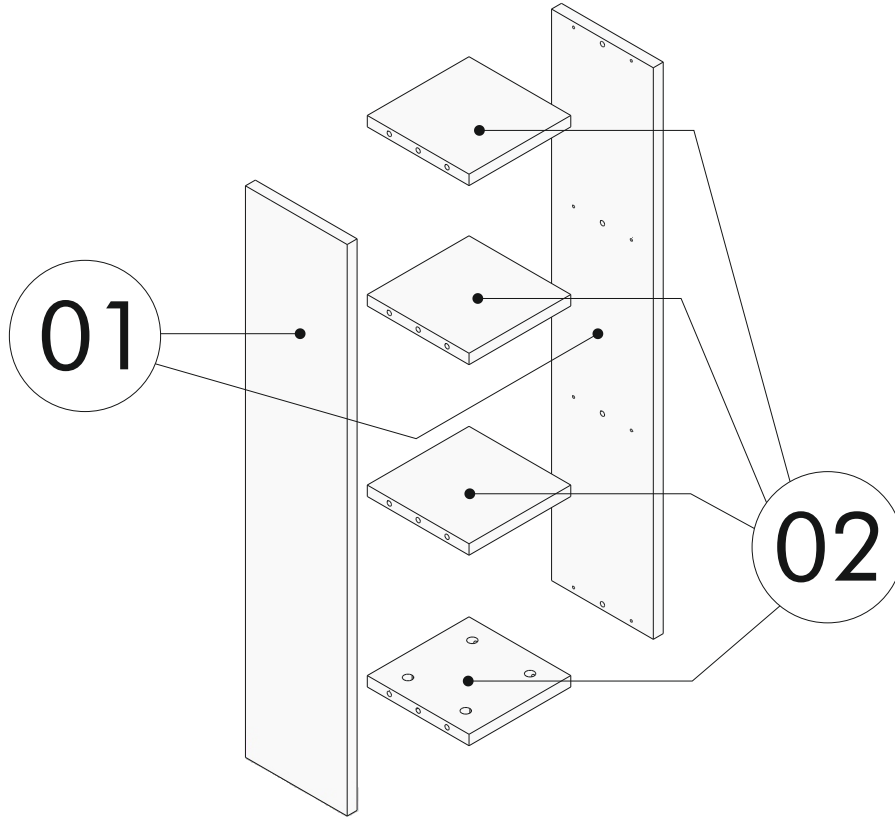

Kurulum sırasında ihtiyacınız olanlar / Before starting the assembly need to

1 kişi / 1 person

Yıldız Tornavida / Phillips screwdriver

Çekiç / Hammer

Matkap / Drill

Darbeli Matkap / Hammer Drill

### PARÇA LİSTESİ / LIST OF PART

### AKSESUAR LİSTESİ / LIST OF ACCESSORY

Tanım / Code	Ebat / Dimension	Adet / Pieces	AKSESUAR LİSTESİ / LIST OF ACCESSORY		
01	90 x 18.5 x 1.8 cm	2	 x8	 x16	 x16
02	18.5 x 18.5 x 1.8 cm	4	 A01 Kavela	 A35 Mil	 A03 Gövde
			 x16	 x3	 x3
			 A09 Tapa	 A19 L Demiri	 A06 3.5x18
			 x3	 x3	
			 A18 Dübel	 A17 5x70	