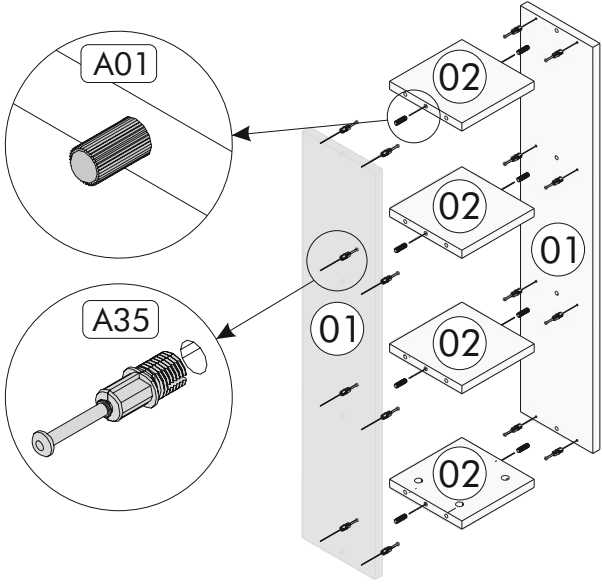

01

02

03

DİKEY / VERTICAL

YATAY / HORIZONTAL

04

İŞARETLEME / MARKING

05

06